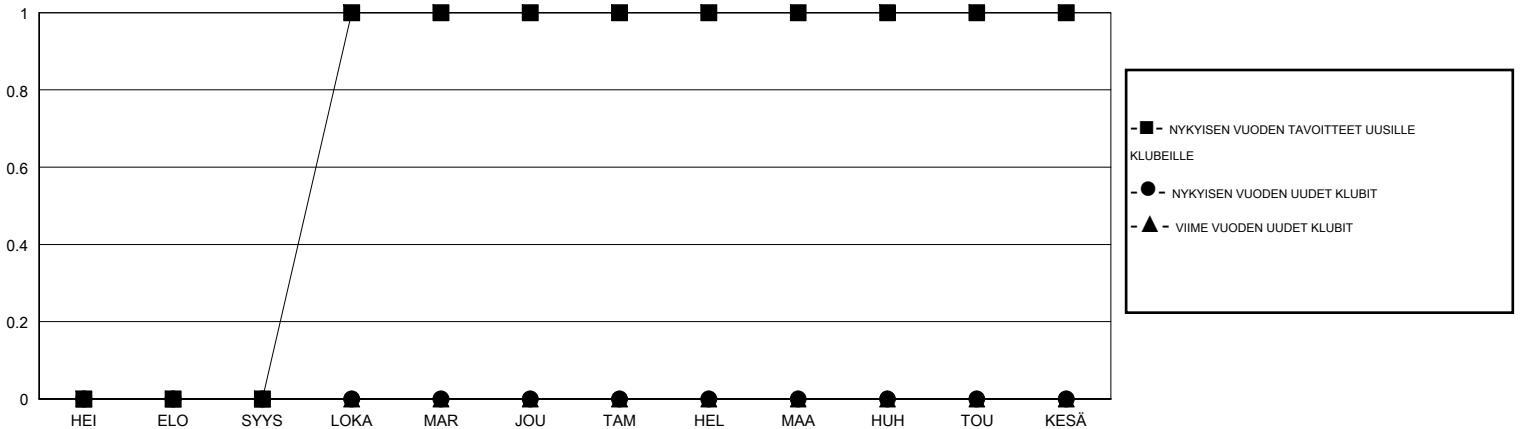

MONTHLY MEMBERSHIP PROGRESS REPORT

District 107 B

Results as of: 11/30/2019

GMT:

SIJAINTI FINLAND

GMT VAALIPIIRI

Klubit				jäsenä			
TULOKSET 2019-2020				TULOKSET 2019-2020			
NELJÄNNES	UUDEN KLUBIN TAVOITE	UUDET KLUBIT	LOPETETUT KLUBIT	NELJÄNNES	JÄSENKASVUN NETTOTAVOITE	TOTEUTUNUT JÄSENKASVU	POISTETUT JÄSENET (mukaan lukien siirrot)
HEI/ELO/SYYS	0	0	0	HEI/ELO/SYYS	10	1	8
LOKA/MAR/JOU	1	0	0	LOKA/MAR/JOU	10	11	16
TAM/HEL/MAA	0	0	0	TAM/HEL/MAA	10	0	0
HUH/TOU/KESÄ	0	0	0	HUH/TOU/KESÄ	10	0	0

TAVOITTEET JA UUDET KLUBIT, KUMULATIIVINEN

TAVOITTEET JA JÄSENET, KUMULATIIVINEN

LAKKAUTETUT KLUBIT: 0

7 CLUBS OF 47 LISÄNNYT YHDEN TAI USEAMMAN UUTTA JÄSENTÄ

SUKUPUOLIJAKAUMA

MIES 775 (77.81%)
NAINEN 221 (22.19%)