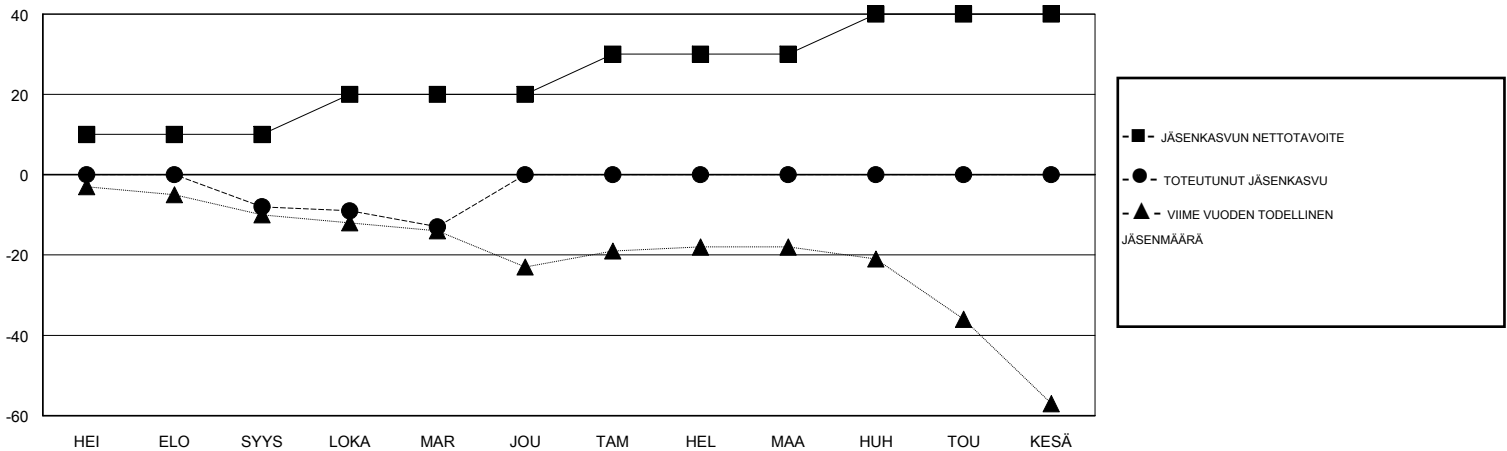

MONTHLY MEMBERSHIP PROGRESS REPORT

District 107 B

Results as of: 11/30/2019

GMT:

SIJAINTI FINLAND

GMT VAALIPIIRI

Klubit				jäsenä			
TULOKSET 2019-2020				TULOKSET 2019-2020			
NELJÄNNES	UUDEN KLUBIN TAVOITE	UUDET KLUBIT	LOPETETUT KLUBIT	NELJÄNNES	JÄSENKASVUN NETTOTAVOITE	TOTEUTUNUT JÄSENKASVU	POISTETUT JÄSENET (mukaan lukien siirrot)
HEI/ELO/SYYS	0	0	0	HEI/ELO/SYYS	10	1	8
LOKA/MAR/JOU	1	0	0	LOKA/MAR/JOU	10	11	16
TAM/HEL/MAA	0	0	0	TAM/HEL/MAA	10	0	0
HUH/TOU/KESÄ	0	0	0	HUH/TOU/KESÄ	10	0	0

TAVOITTEET JA UUDET KLUBIT, KUMULATIIVINEN

TAVOITTEET JA JÄSENET, KUMULATIIVINEN

LAKKAUTETUT KLUBIT: 0

7 CLUBS OF 47 LISÄNNYT YHDEN TAI USEAMMAN UUTTA JÄSENTÄ

SUKUPUOLIJAKAUMA

MIES 775 (77.81%)
NAINEN 221 (22.19%)